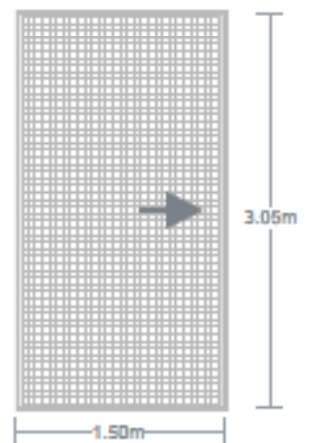

SISTEMA SIMPLE