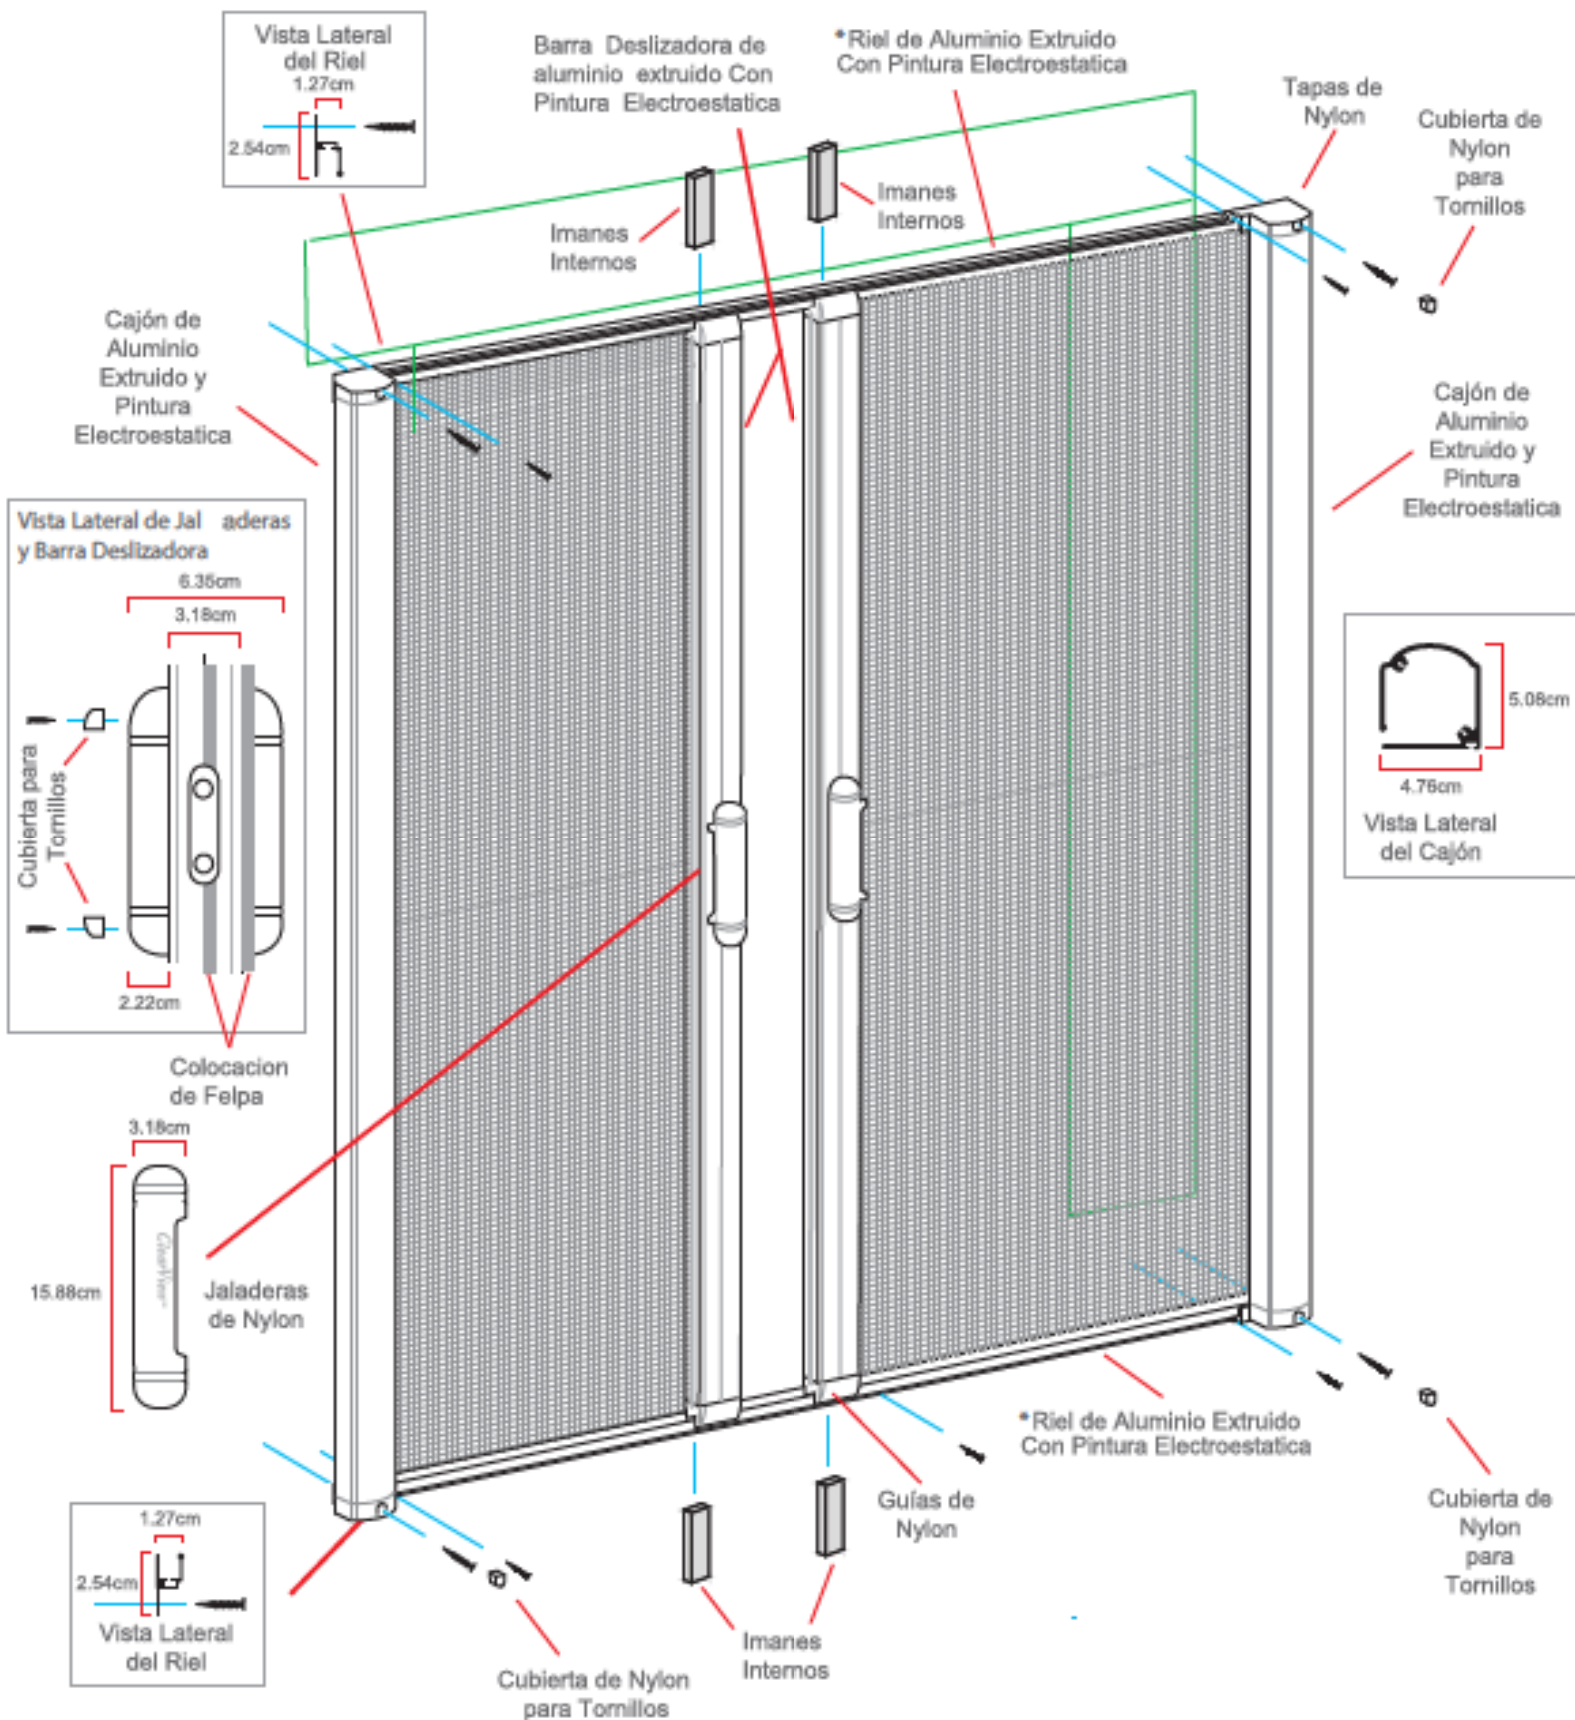

MOSQUITERO PUERTA DOBLE

DETALLES DEL PRODUCTO.