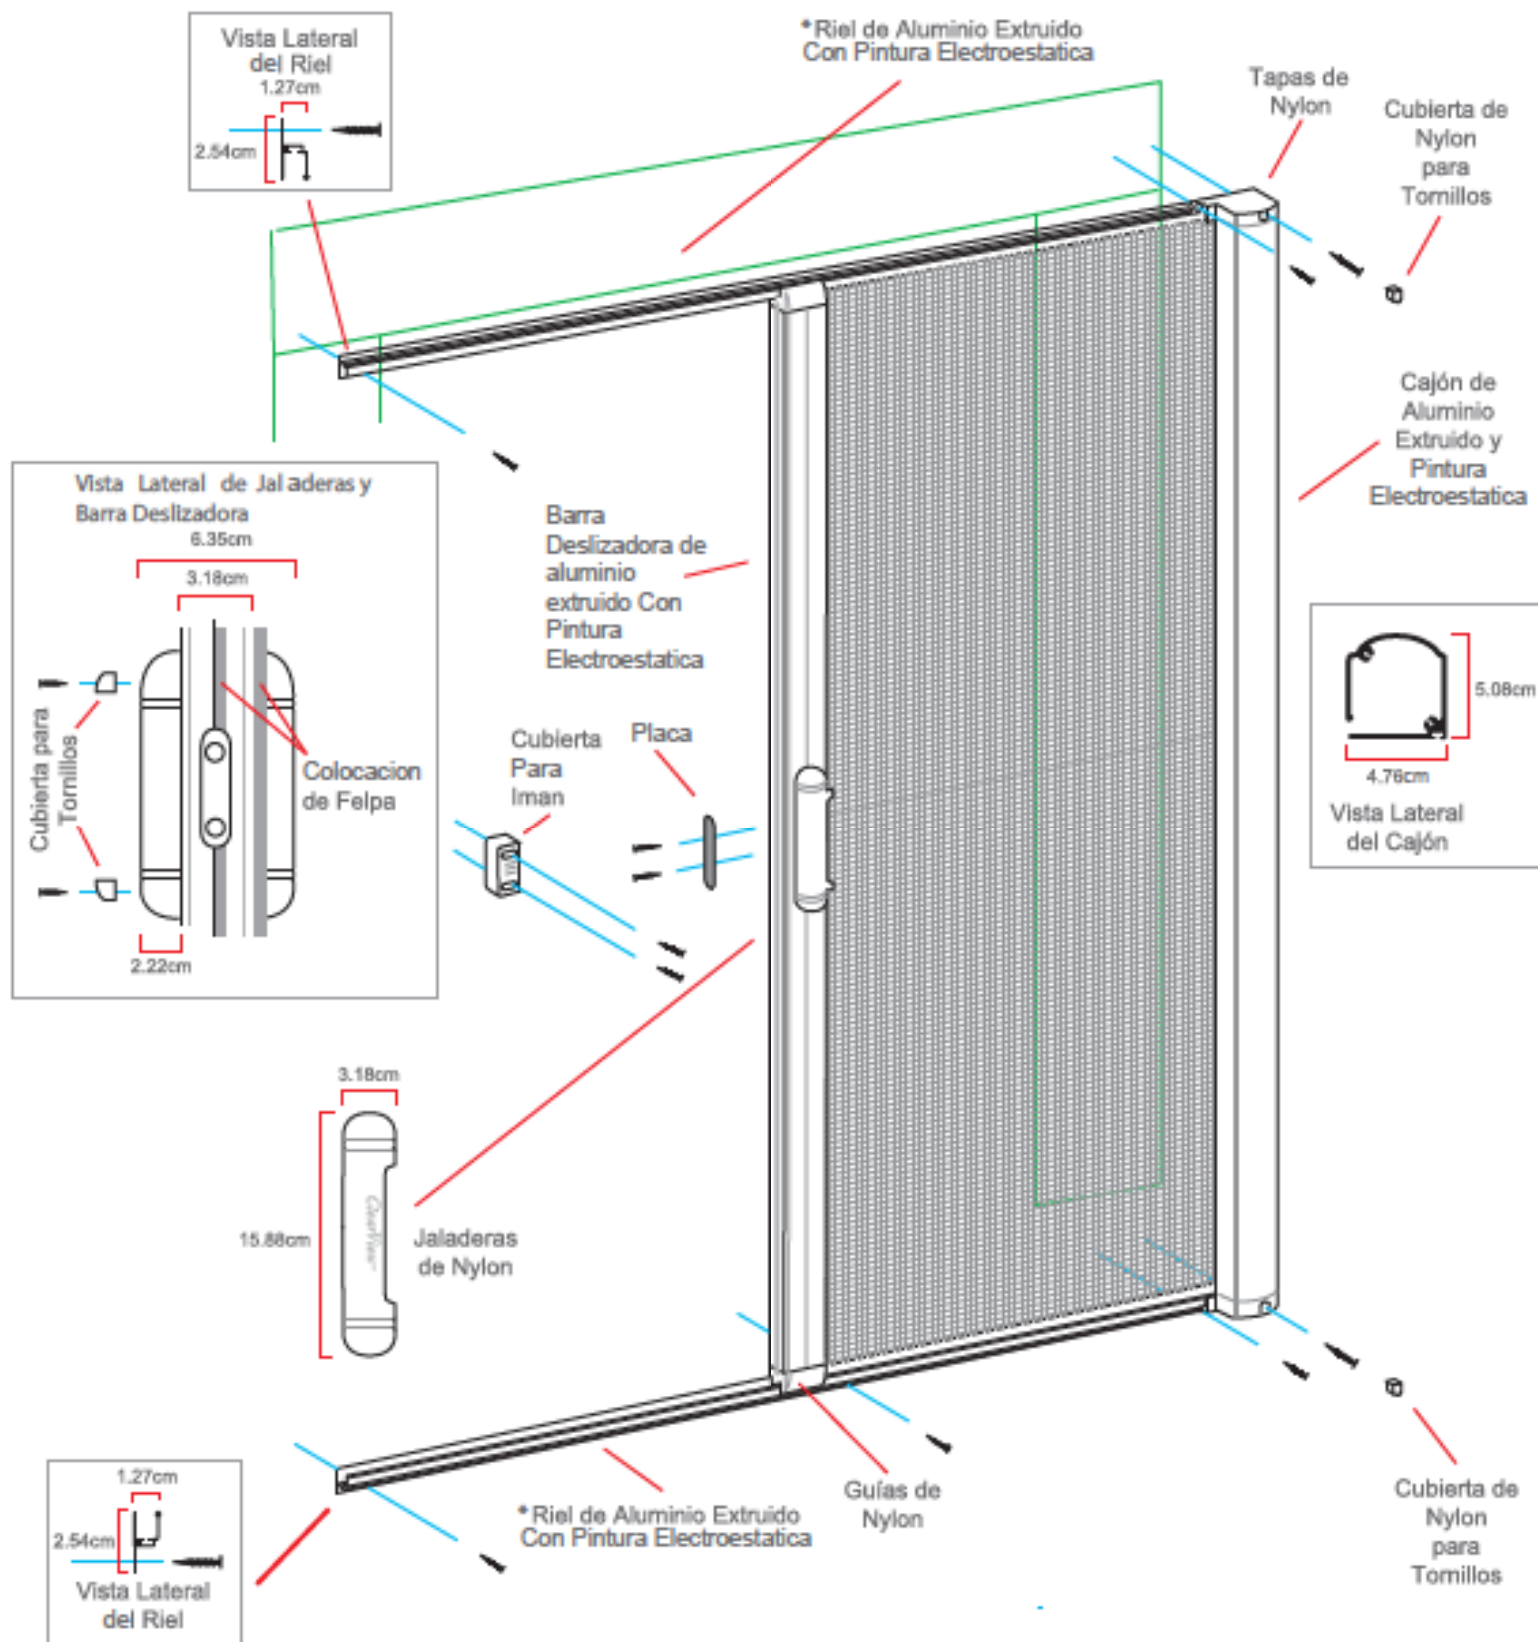

MOSQUITERO ENROLLABLE

DETALLES DEL PRODUCTO.