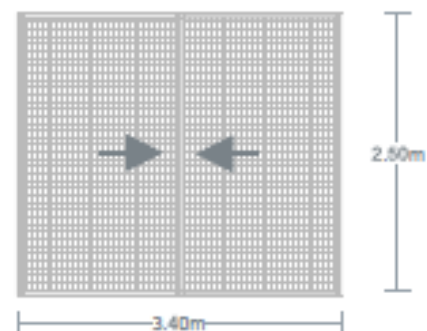

SISTEMA SIMPLE