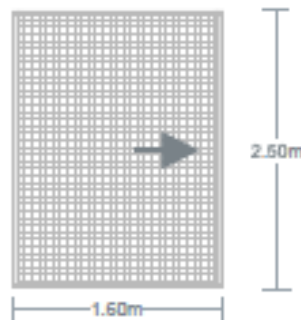

SISTEMA SIMPLE