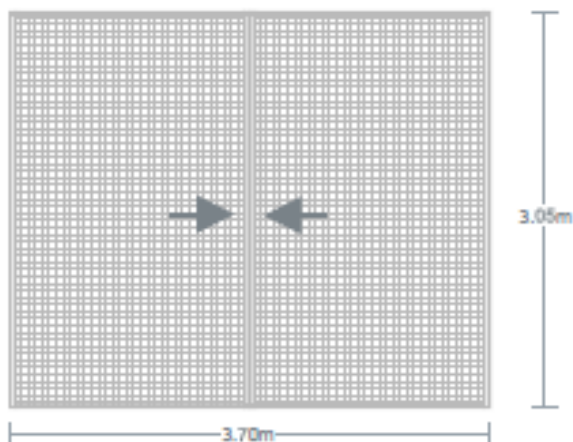

SISTEMA DOBLE